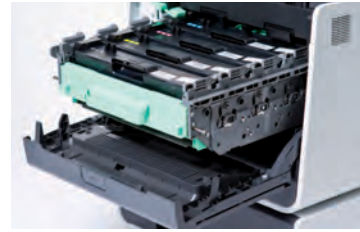

HL-4570CDWT Nopea verkkoväri lasertulostin automaattisella kaksipuoleistulostuksella ja kahdella paperikasetilla

Laitteen suuri paperikapasiteetti, erittäin nopea tulostus ja pitkäkestoiset värikasetit tarjoavat korkeaa suorituskykyä kustannustehokkaasti.

HL-4570CDWT tulostaa jopa 28 sivua minuutissa sekä väreissä että mustavalkoisena. Erittäin suuri 800 arkin paperikapasiteetti ja kolme värikasettivaihtoehtoa vähentävät merkittävästi käyttäjältä vaadittavia laitteiden ylläpitotoimia, kun aikaa ei kulu värin ja paperin lisäämiseen. Yhden arkin tulostuskustannukset ovat erittäin alhaiset supervärikasetin ja Energy Star -sertifioidun energiatehokkuuden ansiosta. Voit lisätä tulostuskustannussäästöä tulostamalla kaksipuoleisesti.

Erinomainen ratkaisu jopa 10 käyttäjän yhteiseksi tulostimeksi joko langalliseen tai langattomaan verkkoon. SSL-salauksen ansiosta tulostat turvallisesti myös verkossa.

HL-4570CDWT:llä on Energy Star -energiatohokkuusmerkintä, joka takaa laitteen alhaisen energiankulutuksen. Brotherin erilliset värikasetit ja rumpu vähentävät merkittävästi jätettä. Tämän lisäksi voit palauttaa tyhjät värikasetit Brotherin kierrätettäväksi - ILMAISEKSI.

Saatavana myös rinnakkaismalli HL-4570CDW, jossa on yksi paperikasetti.

HL-4570CDWT Tekniset tiedot