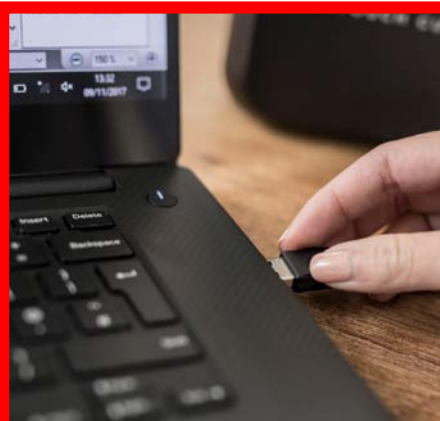

Obegränsad strömförsörjning

CUBE Plus har ett kompakt och kraftfullt litiumjonbatteri som laddar när du är ansluten till din dator. Anslut via en vanlig USB-kabel för att ladda när du är på språng.

Inbyggt litiumjonbatteri. Laddas via USB.